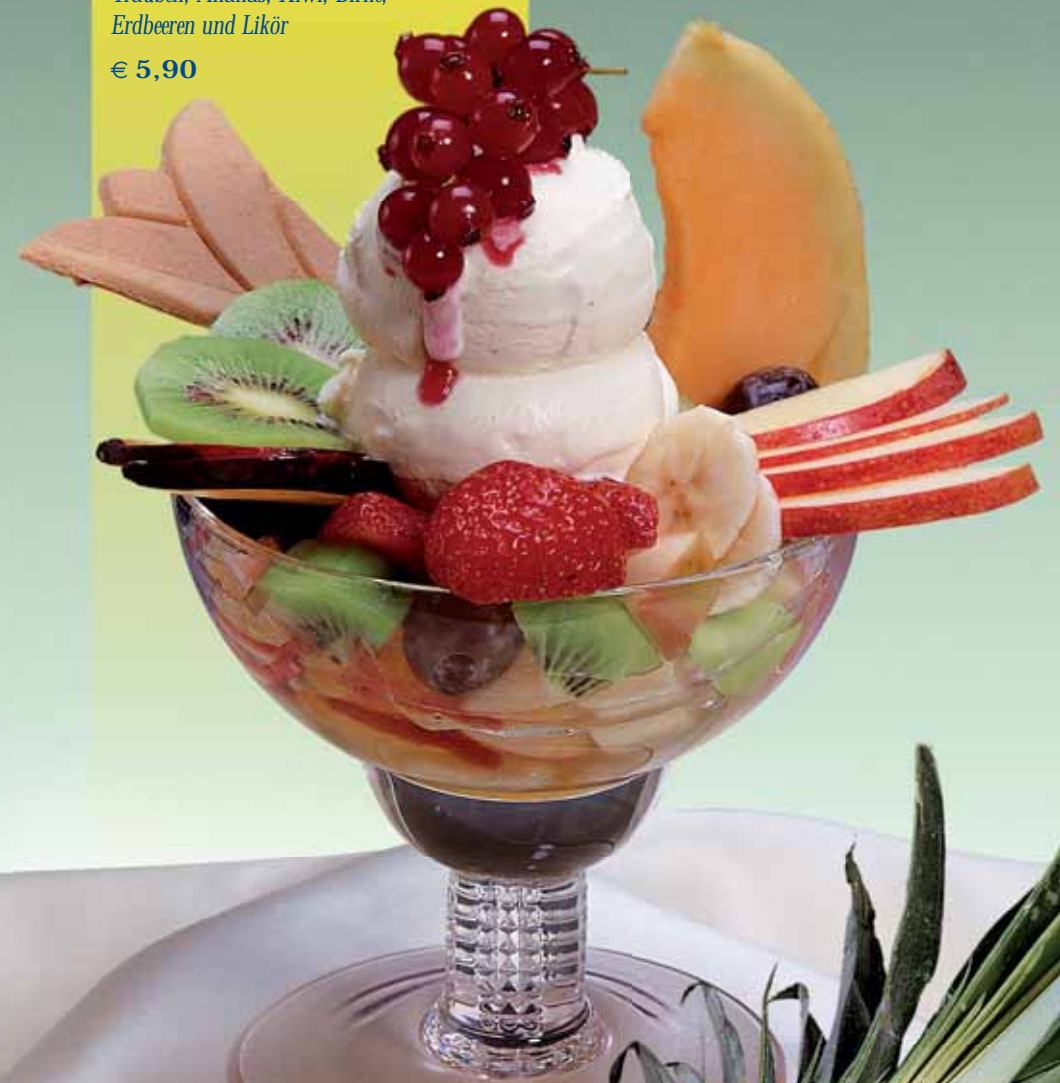

Heiße SPEZIALITÄTEN

81 **HEISSE HEIDELBEEREN** € 4,90
Vanilleeis auf heißen Heidelbeeren und Sahne

82 **HEISSE KIRSCHEN** € 4,90
Vanilleeis auf heißen Kirschen und Sahne

83 **HEISSE HIMBEEREN** € 4,90
Vanilleeis auf heißen Himbeeren und Sahne

34 **MACEDONIA BECHER**

*Feinstes Vanilleeis, erfrischender Obstsalat,
Trauben, Ananas, Kiwi, Birne,
Erdbeeren und Likör*

€ 5,90

35 **FRISCHE ANANAS**

*Gem. Eis, Sahne,
Curaçollikör¹ und
Frucht garnierung*

€ 9,20

36
SCHWARZWALD BECHER

Gem. Milcheis, Schattenmorellen,
Kirschwasser, Sahne und Schokosoße

€ 5,10

37
FRUCHT BECHER

Gemischtes Eis, Sahne,
frische Früchte und Erdbeersoße

€ 5,80

38
SCHOKOLADEN BECHER