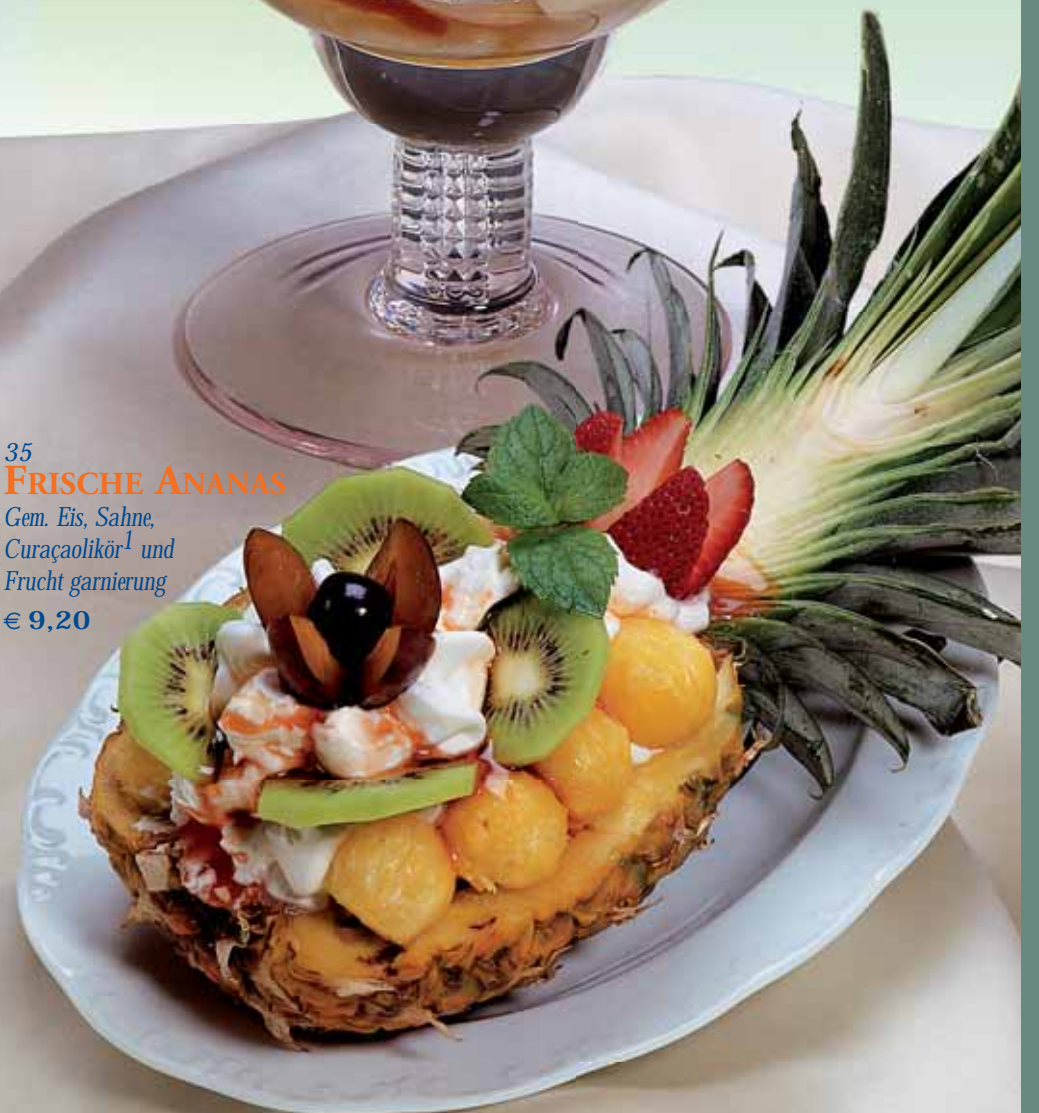

34 **MACEDONIA BECHER**

*Feinstes Vanilleeis, erfrischender Obstsalat,
Trauben, Ananas, Kiwi, Birne,
Erdbeeren und Likör*

€ 5,90

35 **FRISCHE ANANAS**

*Gem. Eis, Sahne,
Curaçollikör¹ und
Frucht garnierung*

€ 9,20

36
SCHWARZWALD BECHER

Gem. Milcheis, Schattenmorellen,
Kirschwasser, Sahne und Schokosoße

€ 5,10

37
FRUCHT BECHER

Gemischtes Eis, Sahne,
frische Früchte und Erdbeersoße

€ 5,80

38
SCHOKOLADEN BECHER